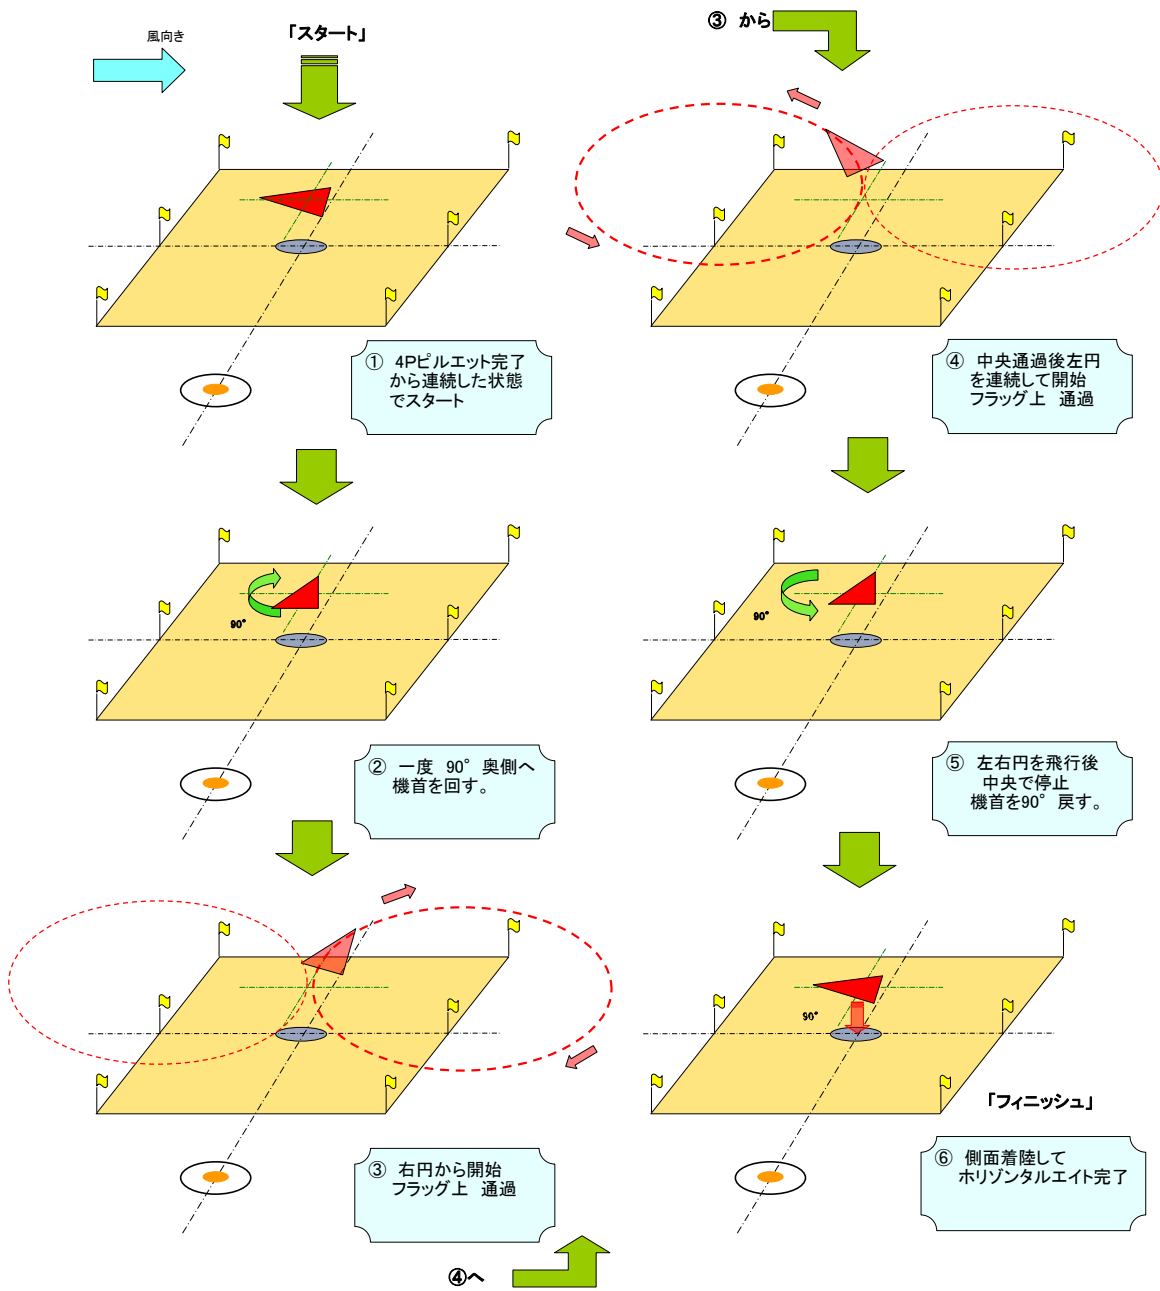

アドバンス級 演技図解 静演技2種目 ver6.1

アドバンス級 演技図解 4Pピルエット順序図

アドバンス級 演技図解 ホリゾンタルエイト順序図

アドバンス級 演技図解 上空動演技 ver6