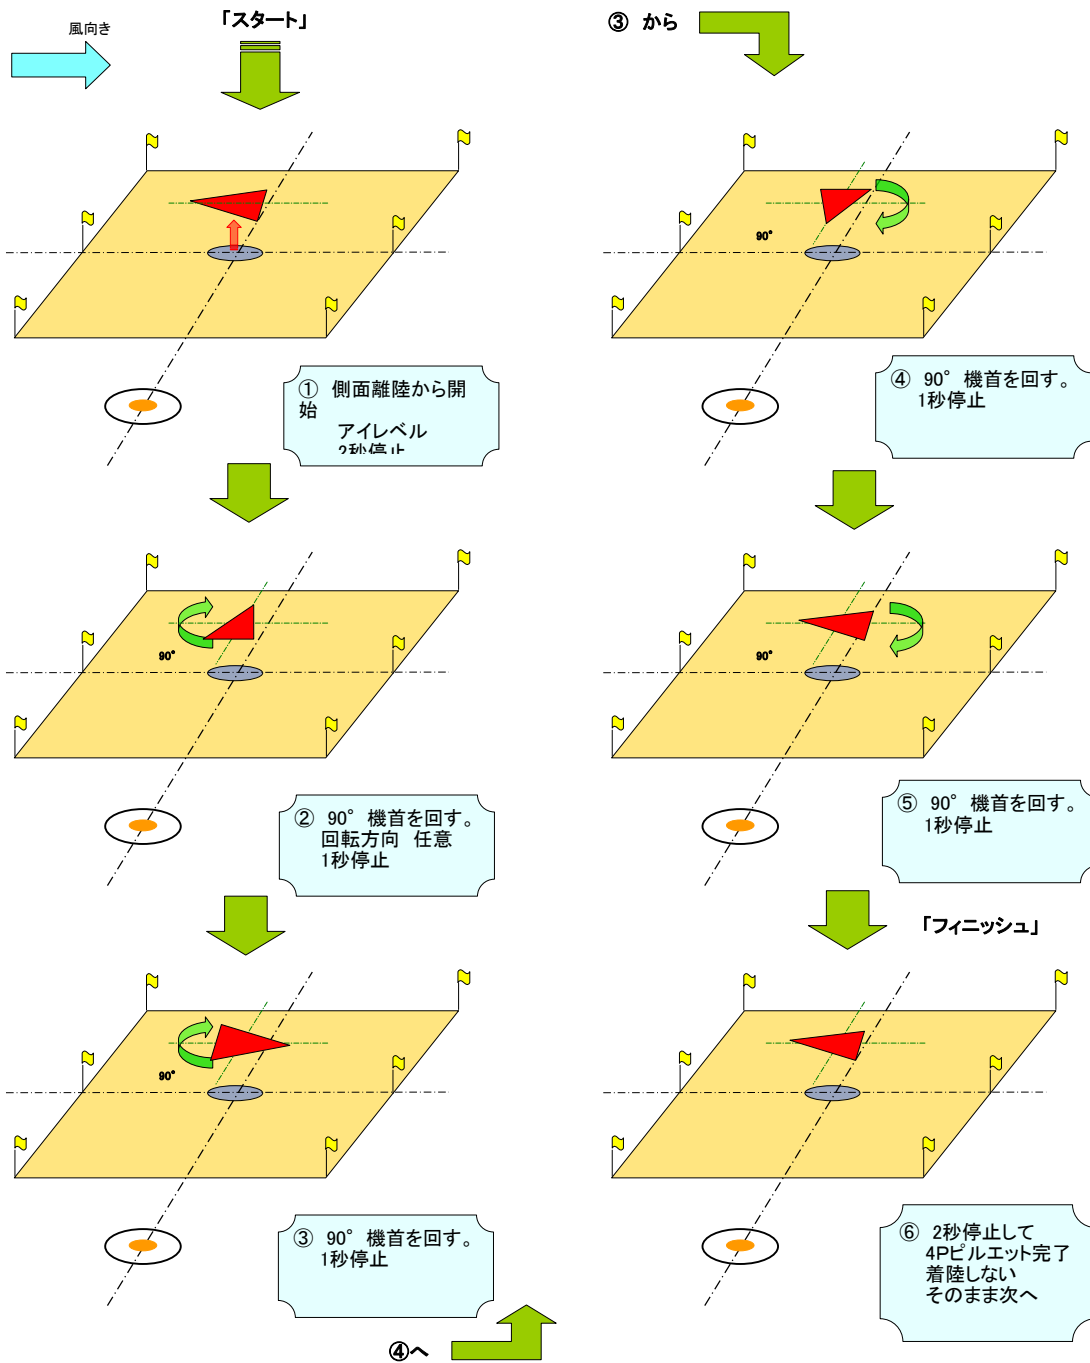

アドバンス級 演技図解 静演技2種目 ver6.1

アドバンス級 演技図解 4Pピルエット順序図

アドバンス級 演技図解 ホリゾンタルエイト順序図

アドバンス級 演技図解 上空動演技 ver6