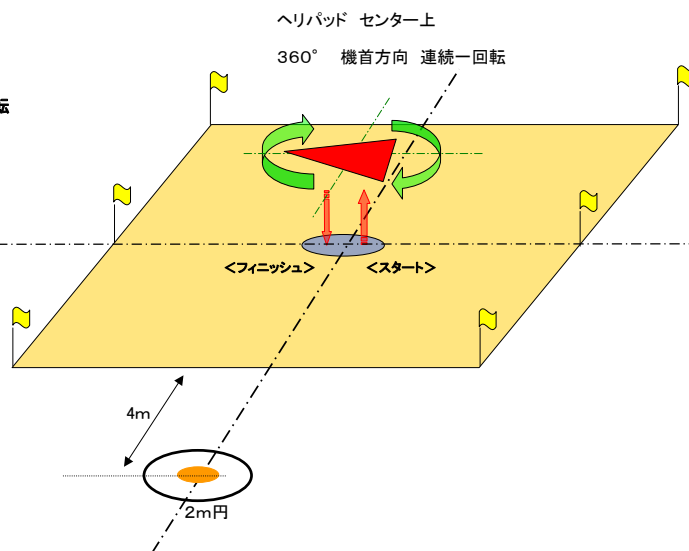

東北RCヘリコプター大会 上級 図解 静演技2種目

① 360° ピルエット

スタートコール後 離陸 同一方向に360° 回転
元の方向へ戻って 着陸 フニッシュコール

ジャッジ・本部席 方向

② パーチカルライアングル

スタートコール後 離陸
45° 後退上昇5m後 180° ピルエット
後退飛行 水平直線10m
180° ピルエット後 45° 後退下降5m
着陸 フニッシュコール

ジャッジ・本部席 方向

東北RCヘリコプター大会 上級 図解 上空動演技4種目