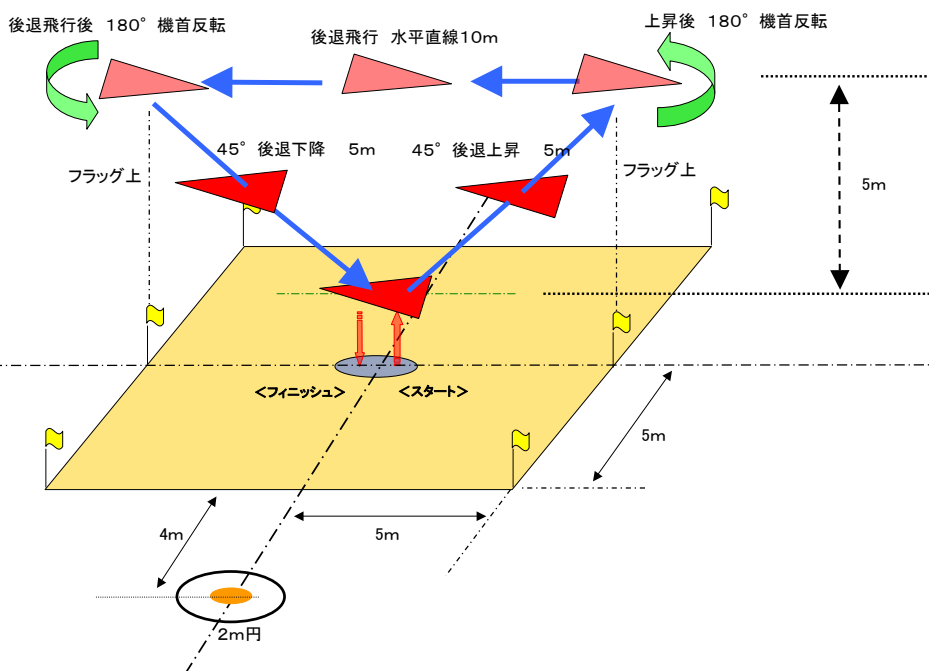

東北RCヘリコプター大会 上級 図解 静演技2種目

① 360° ピルエット

スタートコール後 離陸 同一方向に360° 回転
元の方向へ戻って 着陸 フニッシュコール

ジャッジ・本部席 方向

② パーチカルライアングル

スタートコール後 離陸
45° 後退上昇5m後 180° ピルエット
後退飛行 水平直線10m
180° ピルエット後 45° 後退下降5m
着陸 フニッシュコール

ジャッジ・本部席 方向

東北RCヘリコプター大会 上級 図解 上空動演技4種目