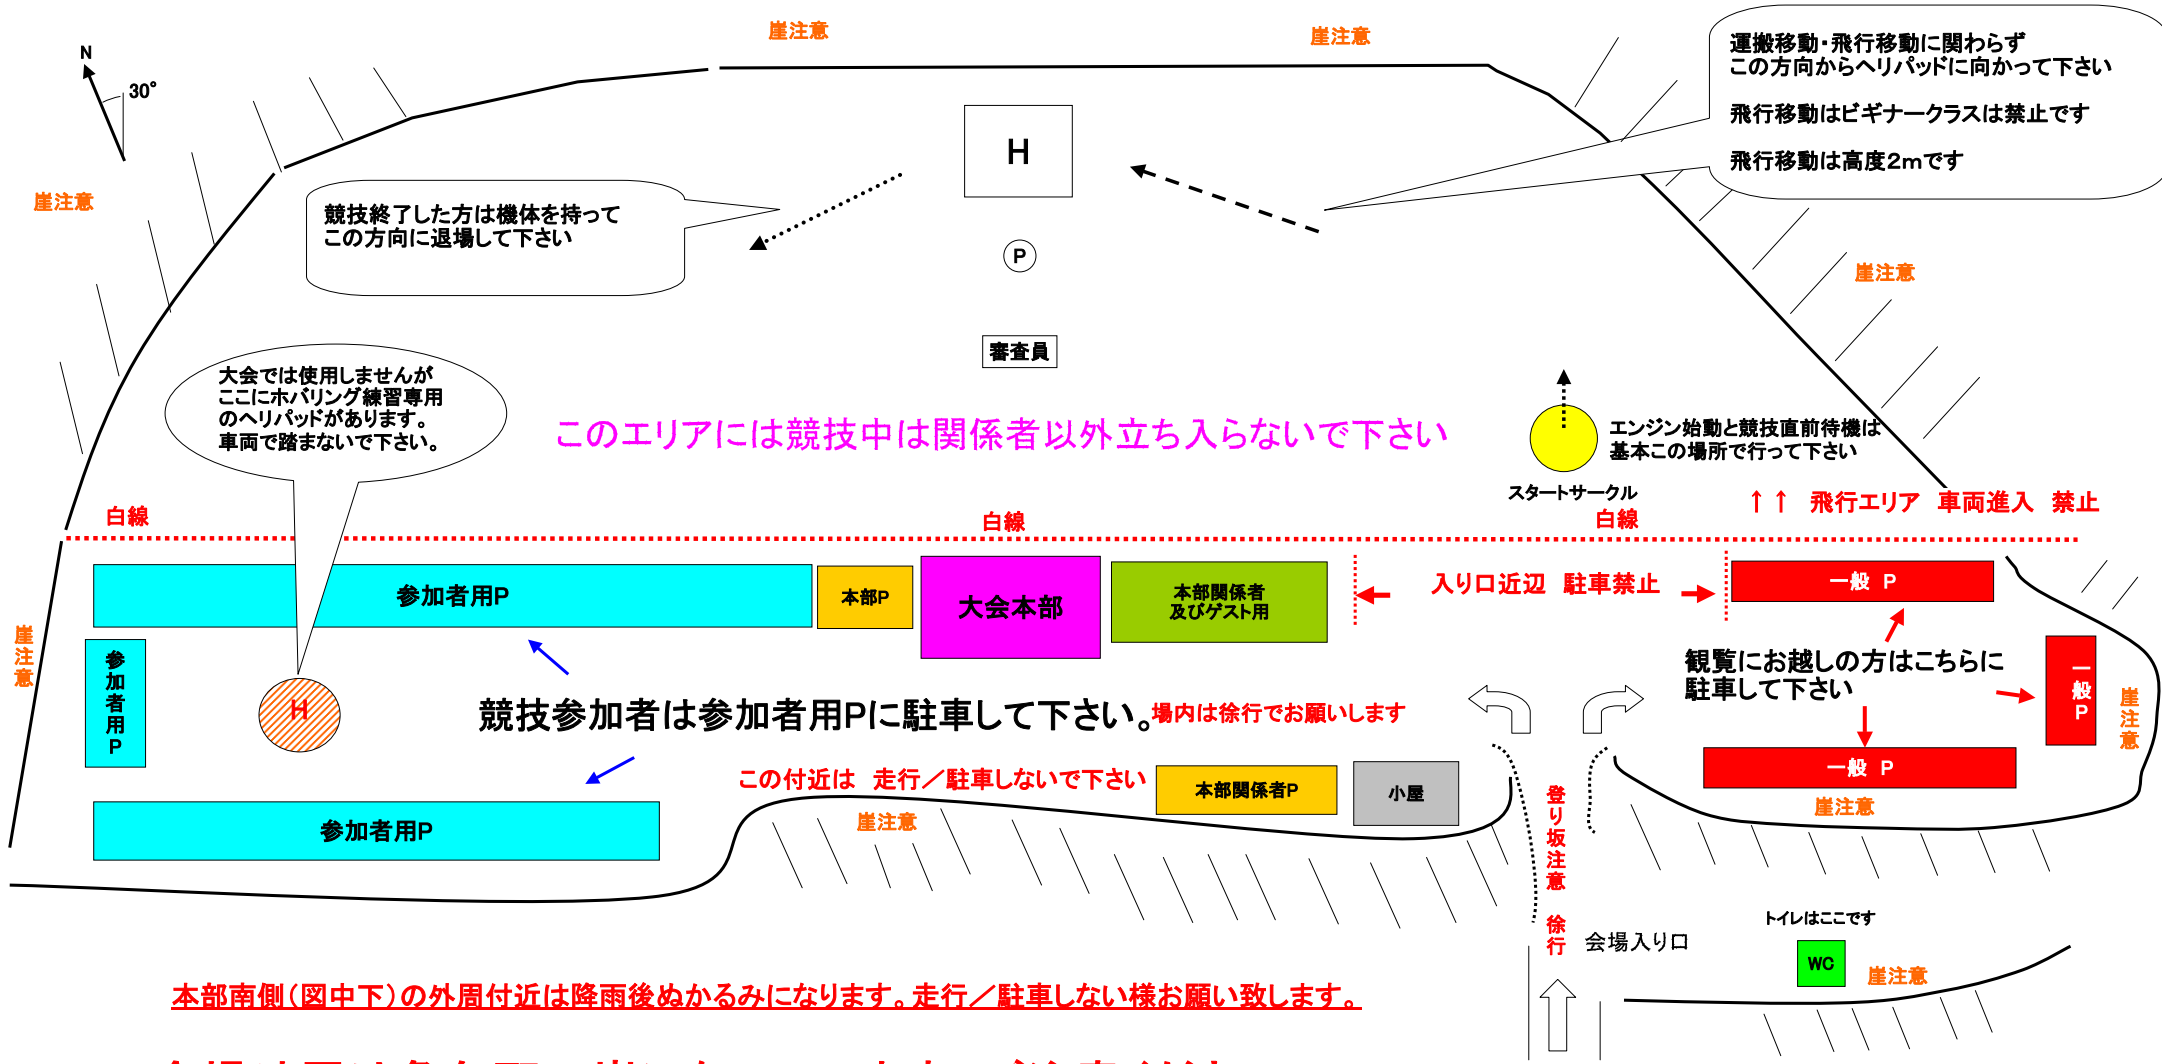

R/Cヘリコプター 青森県大会 会場 案内図

ver2.2

*** 会場外周は急勾配の崖になっています。ご注意ください ***

至 県道22号線