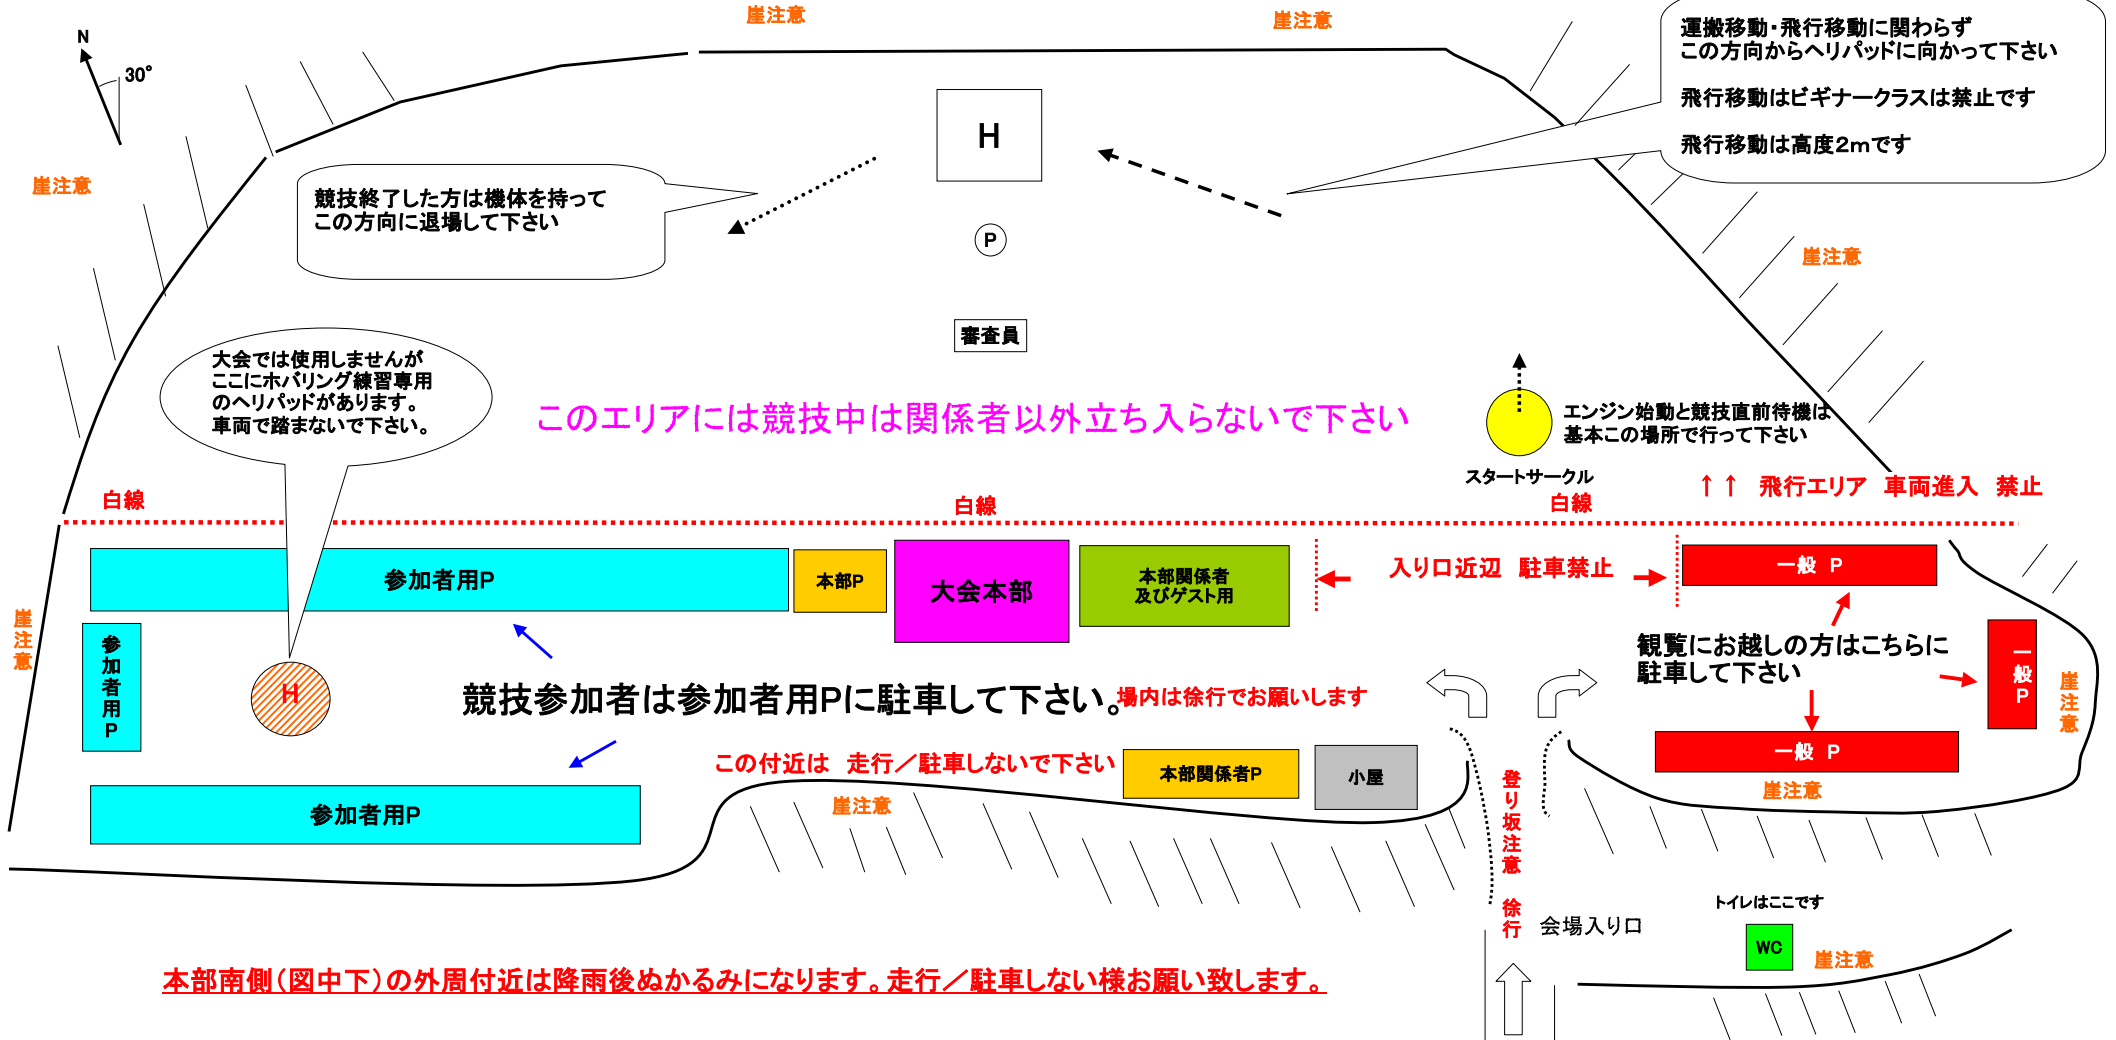

RCヘリコプター 青森県大会 会場 案内図

ver2.1

本部南側(図中下)の外周付近は降雨後ぬかるみになります。走行/駐車しない様お願い致します。

*** 会場外周は急勾配の崖になっています。ご注意ください ***