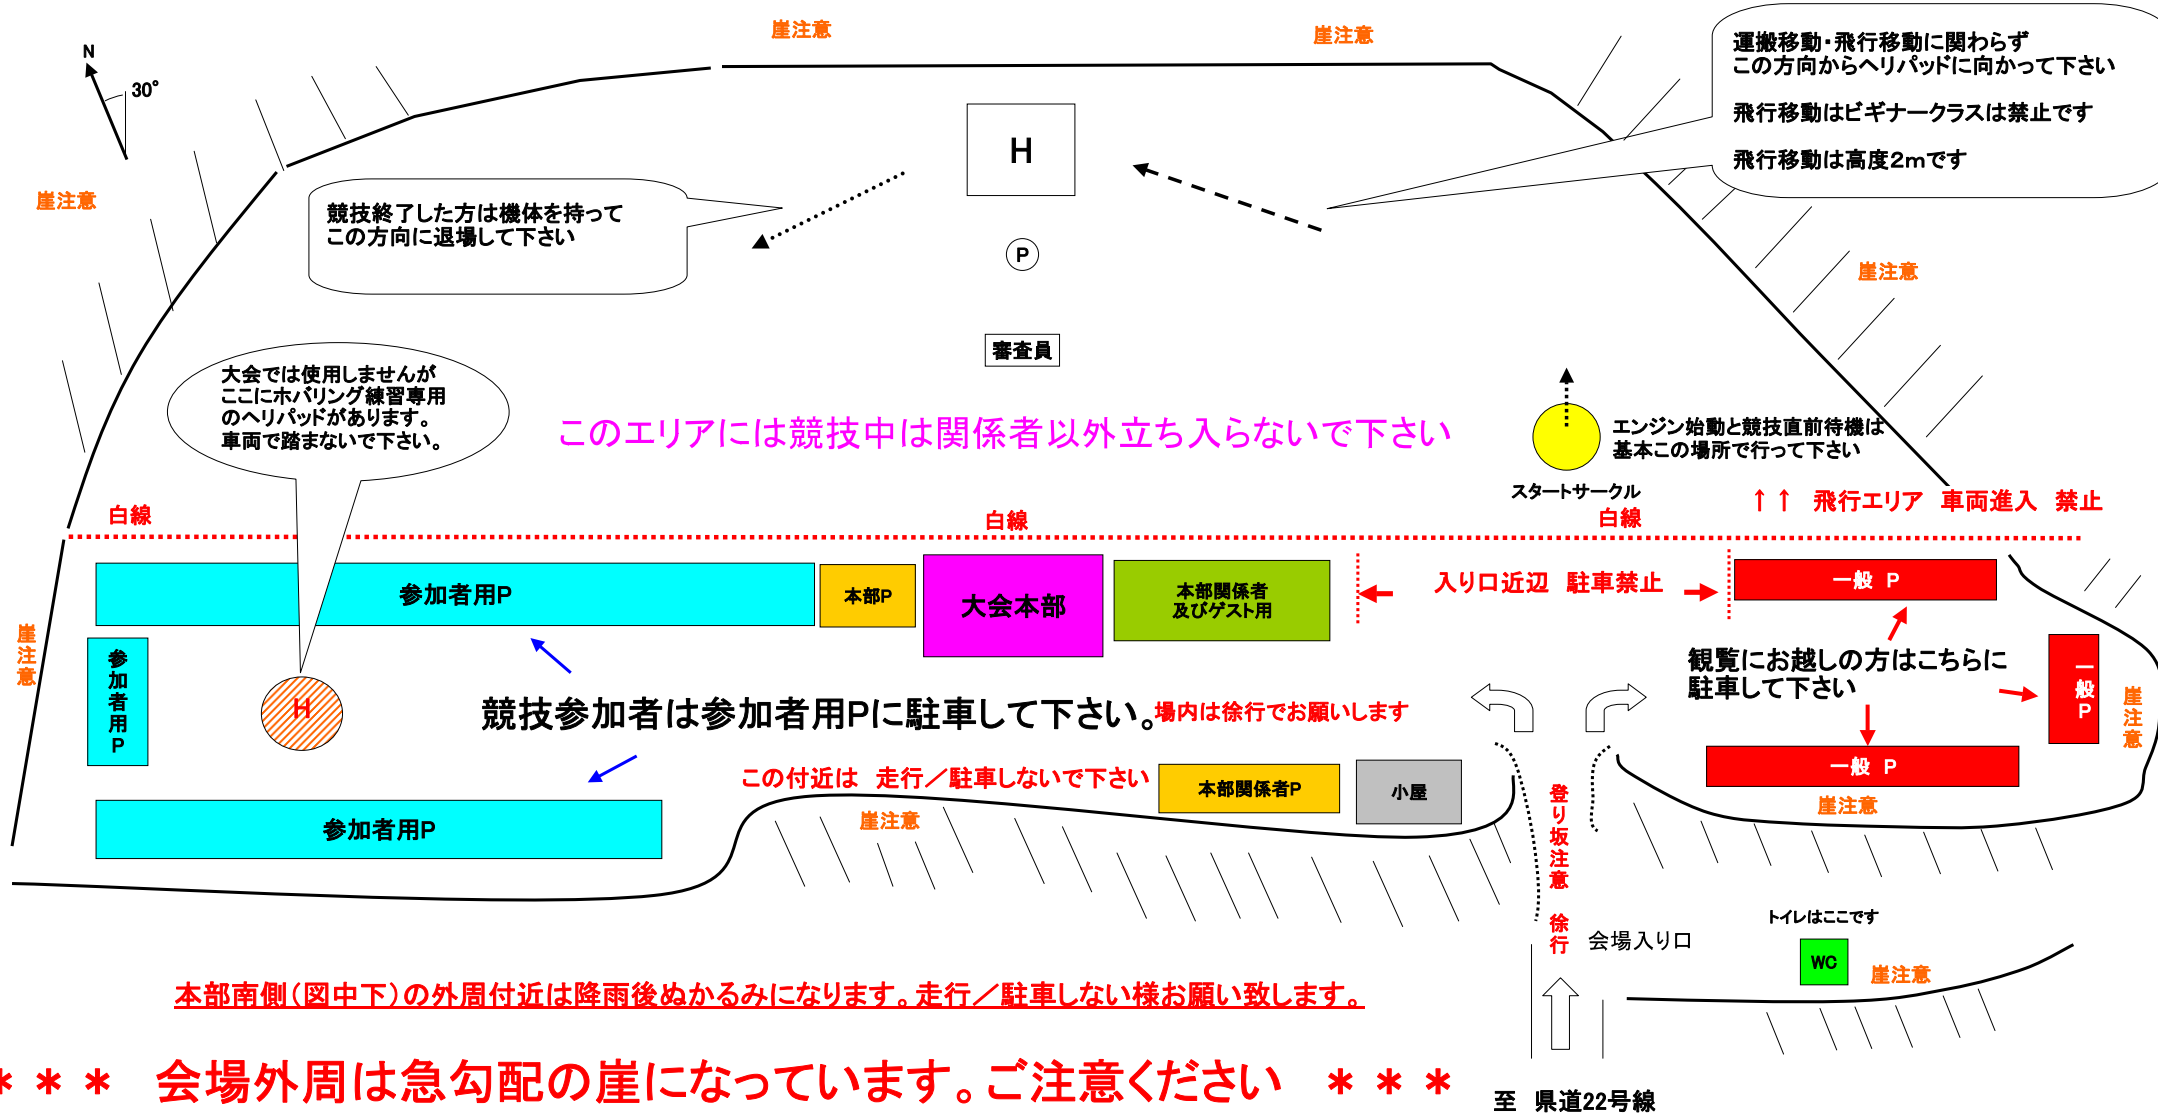

R/Cヘリコプター 青森大会 会場 案内図

ver3.0

競技終了した方は機体を持ってこの方向に退場して下さい

大会では使用しませんがここにホバリング練習専用のヘリパッドがあります。車両で踏まないで下さい。

このエリアには競技中は関係者以外立ち入らないで下さい

運搬移動・飛行移動に関わらずこの方向からヘリパッドに向かって下さい
飛行移動はビギナークラスは禁止です
飛行移動は高度2mです

エンジンの始動と競技直前待機は基本この場所で行って下さい

スタートサークル
白線

↑↑ 飛行エリア 車両進入 禁止

入り口近辺 駐車禁止

競技参加者は参加者用Pに駐車して下さい。場内は徐行をお願いします

この付近は 走行/駐車しないで下さい

観覧にお越しの方はこちらに駐車して下さい

本部南側(図中下)の外周付近は降雨後ぬかるみになります。走行/駐車しない様お願い致します。

***** 会場外周は急勾配の崖になっています。ご注意ください *****

至 県道22号線