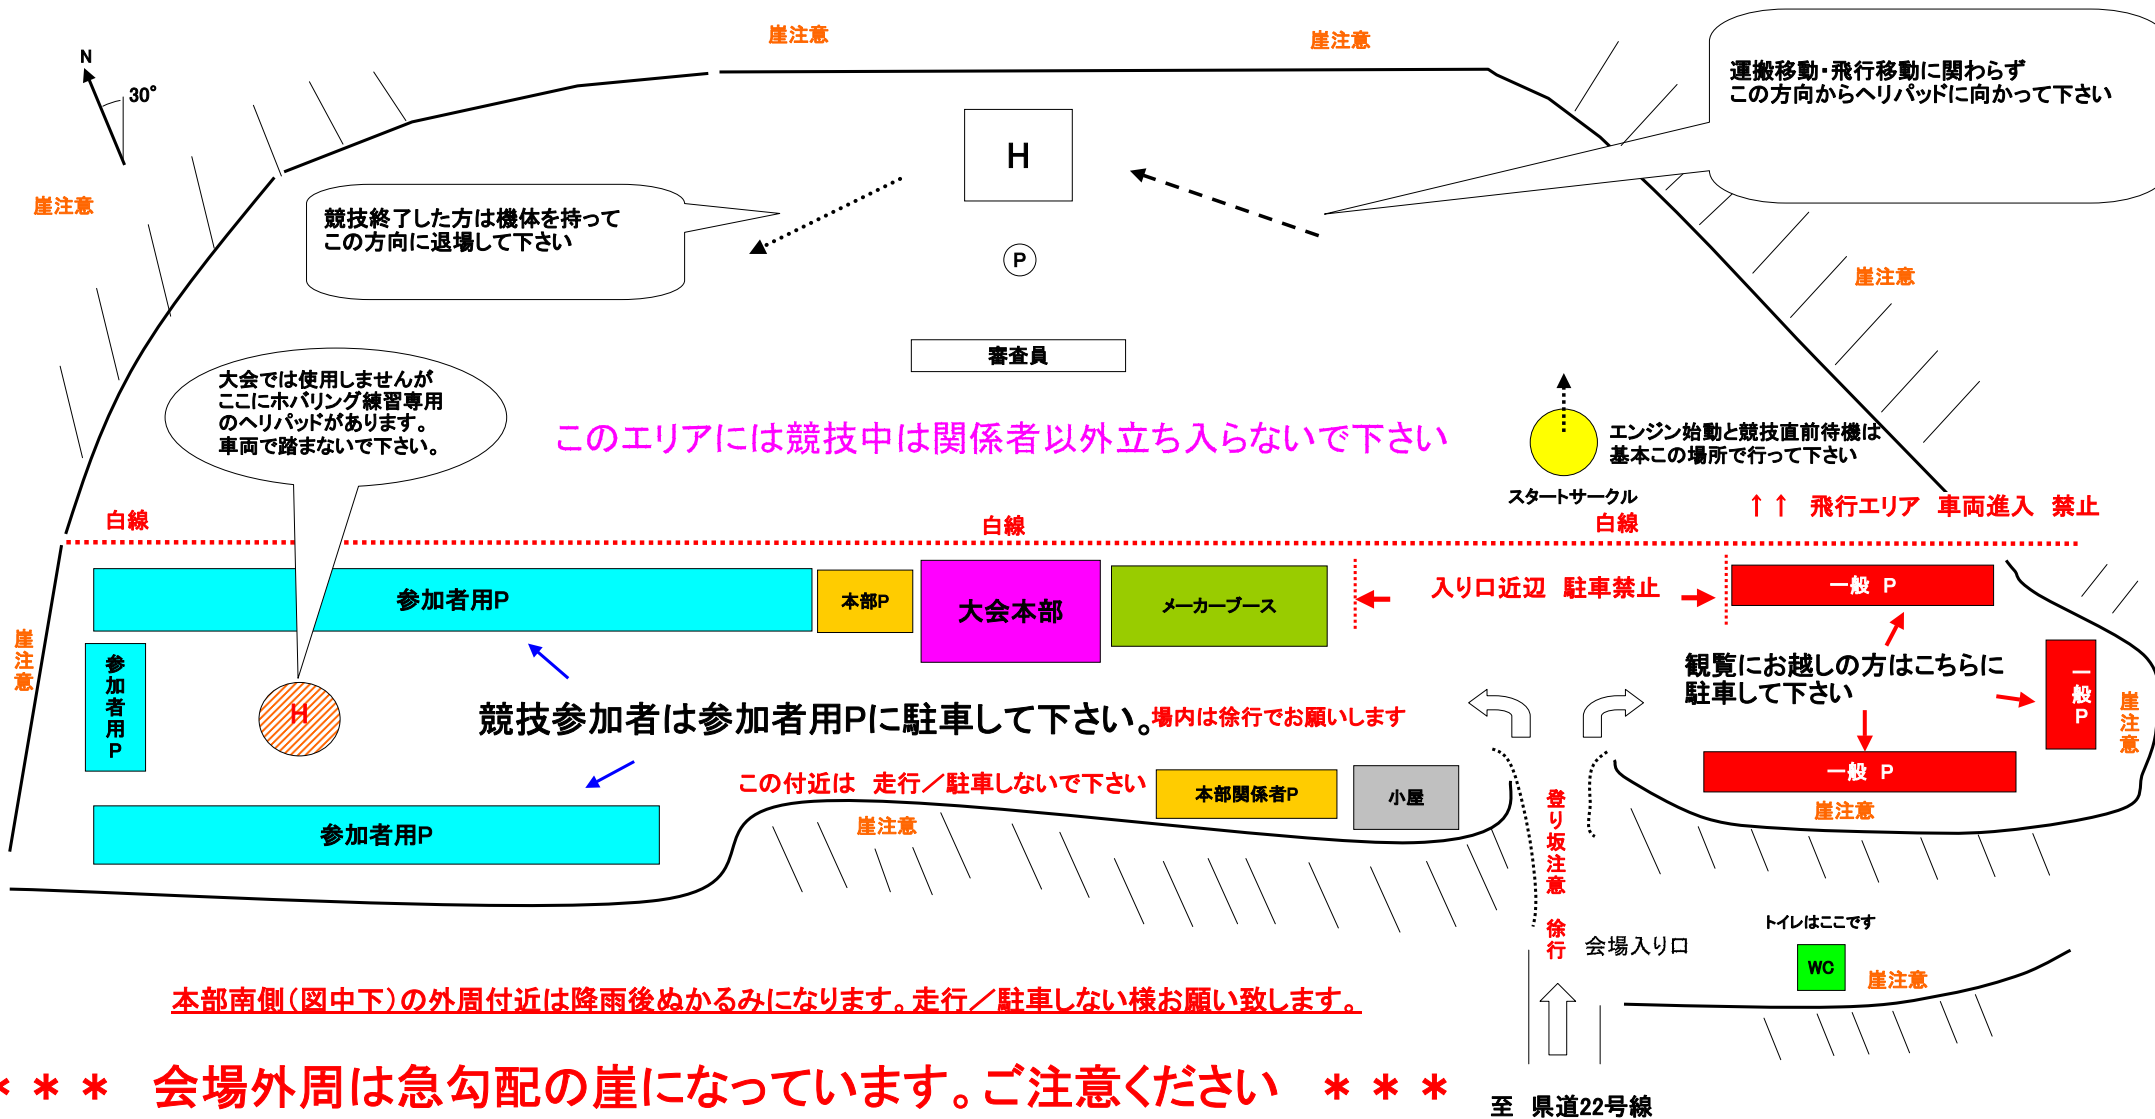

東北RCヘリコプター 大会 会場 案内図

2017ver

***** 会場外周は急勾配の崖になっています。ご注意ください *****

至 県道22号線